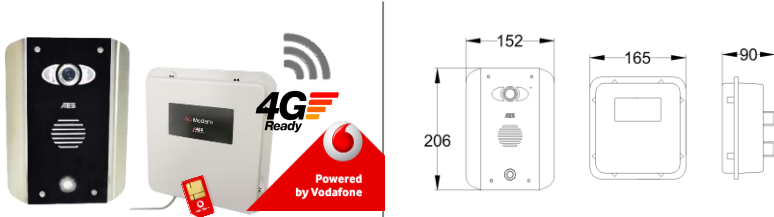

— **PRE2-4GE/AB** (Europe)

- Platine de rue architecturale, finition élégante en acrylique noir renforcé sur de l'acier inoxydable de qualité marine.

— **PRE2-4GE/ABK** (Europe)

- Platine de rue architecturale, belle et robuste, finition élégante en acrylique noir renforcé sur de l'acier inoxydable de qualité marine.
- Modèle avec clavier.