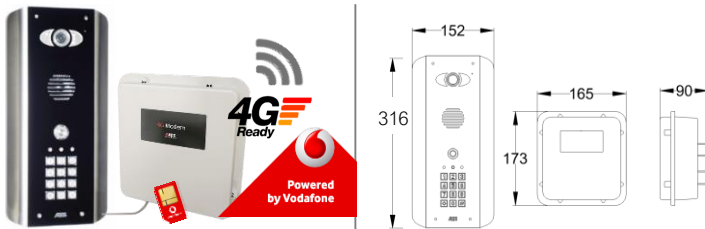

— **PRE2-4GE/AB** (Europe)

- Platine de rue architecturale, finition élégante en acrylique noir renforcé sur de l'acier inoxydable de qualité marine.

— **PRE2-4GE/ABK** (Europe)

- Platine de rue architecturale, belle et robuste, finition élégante en acrylique noir renforcé sur de l'acier inoxydable de qualité marine.
- Modèle avec clavier.