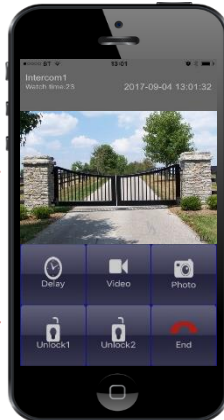

Serveurs AmazonTM
Cloud P2P hébergés
dans plusieurs pays
pour une connexion
plus rapide.

NOUVEAU! 2 canaux en
Duplex intégral et semi-
duplex en option!

NOUVEAU! 2 relais