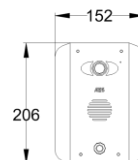

Dimensions des platines de rue

Platine de rue PRED2-WiFi-IMK

Platine de rue PRED2-WiFi-IMP

Platine de rue PRED2-WiFi-ABK/ASK

Platine de rue PRED2-WiFi-AB/AS

Conseils d'extension de portée Wifi

Jusqu'à 60 mètres