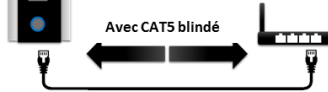

Jusqu'à 100 mètres

Avec CAT5 blindé