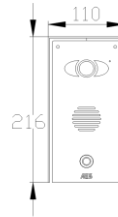

Boutons lumineux blancs contemporains.

Fabrication en acier inoxydable brossé de qualité marine et finition en acrylique brillant.

NEW

TAB-10

- Moniteur mural à écran tactile (résolution 1280x800), compatible avec le système Predator.
- Ecran IPS LCD 10.1 pouces Android avec interface RJ-45 Port USB.
- Connectable en Wifi.
- 12vdc ou POE.
- Fourni avec support mural et support de bureau.
- Android OS (4.4.2) avec application Predator PRO pré téléchargée.
- A64 Quadri-cœur, 1.6ghz.

Dimensions des platines de rue

Platine de rue PRED2-WiFi-IMK

Platine de rue PRED2-WiFi-IMP

Platine de rue PRED2-WiFi-ABK/ASK

Platine de rue PRED2-WiFi-AB/AS

Conseils d'extension de portée Wifi

Jusqu'à 60 mètres