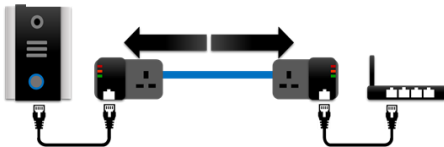

Cela dépend du type de routeur, de son emplacement et des matériaux de construction

Jusqu'à 100 mètres

Avec CAT5 blindé

Jusqu'à 200 mètres

Avec adaptateurs CPL (cela dépend du circuit électrique)

Jusqu'à 500 mètres

Avec une liaison wifi d'un point à un autre

- La portée peut être étendue jusqu'à 500 mètres en utilisant différents appareils disponibles sur le marché, tels que la technologie Homeplug, les répéteurs WiFi et les liaisons point à point. Effectuez toujours une étude du site avant de citer ce système.