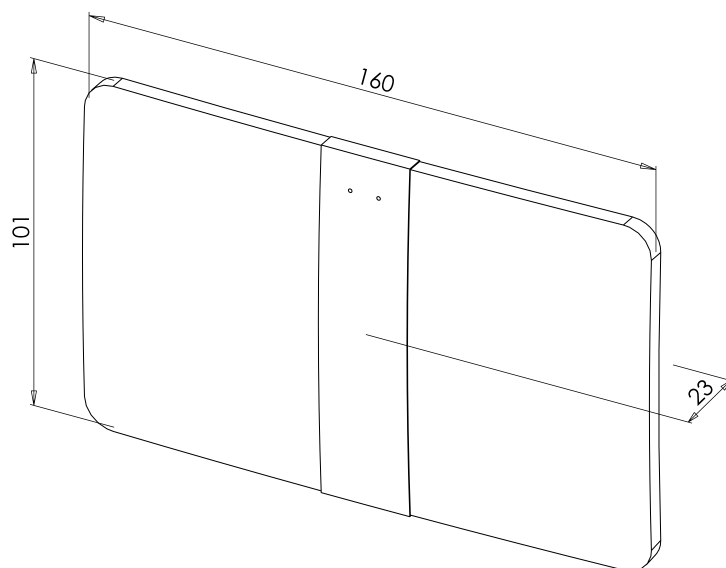

Gestion par smartphone sans abonnement

Code article	Description articles	Poids en kg	Code douanier
CIBOX	Module de vision smartphone/IP à distance pour kit Care-in 2 fils + alim DIN 18VDC	0,56	85176990

CIBOX