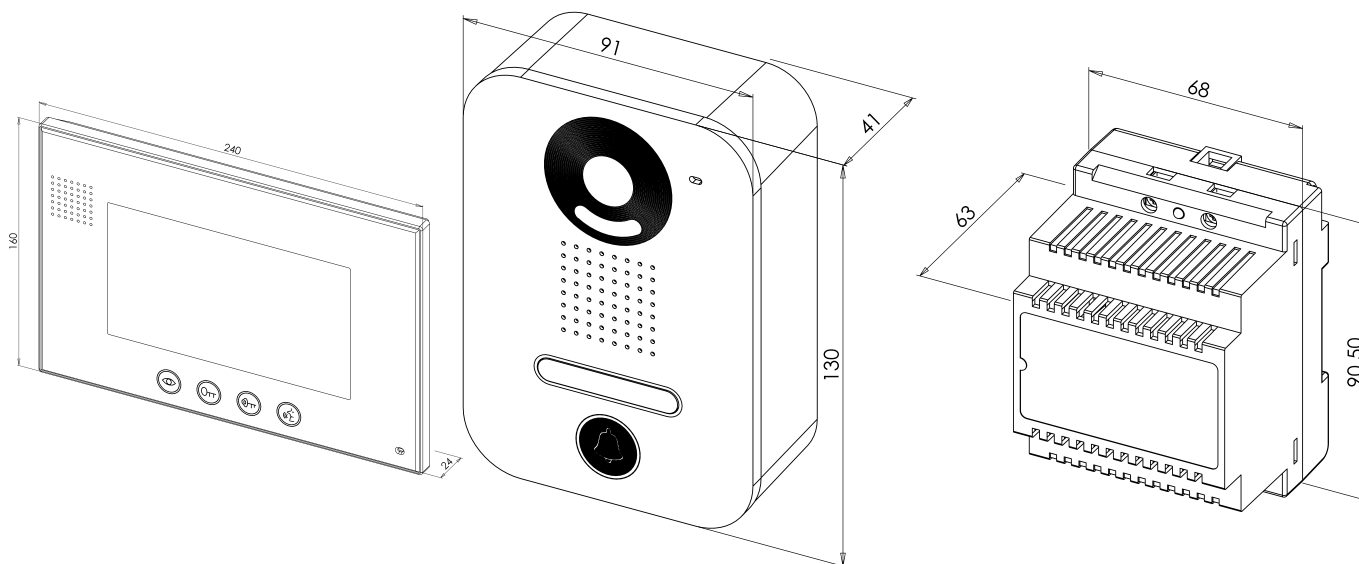

PORTIER VILLA VIDÉO

kit Care-in® montage en applique

- Platine en alliage d'aluminium, anti-vandale
- LEDs pour vision nocturne intégrées
- Raccordement par bornier à vis

CARACTÉRISTIQUES PRODUITS

	18V DC		max. 310 mA
	-25 +65 °C		55*
	220V DC - 250V AC 1 A		

*Données pour platine de rue

KVA1

Déverrouille deux accès

Code article	Description articles	Poids en kg	Code douanier
KVA1	Kit Care-in applique 2 fils - écran 7 pouces - 2 portes + alimentation DIN	1,52	85176990

CARE-IN® BOX

Module vision par smartphone à distance pour kit Care-in®

- Permet un contrôle à distance du kit Care-in®
- Utilisation intérieure uniquement

CIBOX

Gestion par smartphone sans abonnement

Code article	Description articles	Poids en kg	Code douanier
CIBOX	Module de vision smartphone/IP à distance pour kit Care-in 2 fils + alim DIN 18VDC	0,56	85176990