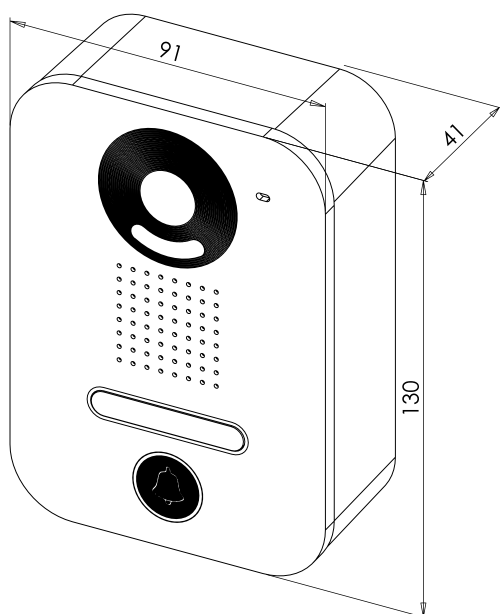

PORTIER VILLA VIDÉO

kit Care-in® - Platinas de rue

- Platine en alliage d'aluminium, anti-vandale
- LEDs pour vision nocturne intégrées
- Raccordement par bornier à vis

CARACTÉRISTIQUES PRODUITS

| Références | ImA DC | °C | IP | V/A |
|------------|-------------|------------|----|--------------------------|
| KVSA1 | max. 160 mA | -25 +65 °C | 55 | 220V DC - 250V AC 1 A |
| KVSE1 | max. 160 mA | -25 +65 °C | 55 | 220V DC - 250V AC 1 A |

KVSA1

KVSE1

| Code article | Description articles | Poids en kg | Code douanier |
|--------------|--|-------------|---------------|
| KVSA1 | Platine de rue couleur argent applique avec vision nocturne | 0,38 | 85176990 |
| KVSE1 | Platine de rue couleur argent encastrée avec vision nocturne | 0,44 | 85176990 |