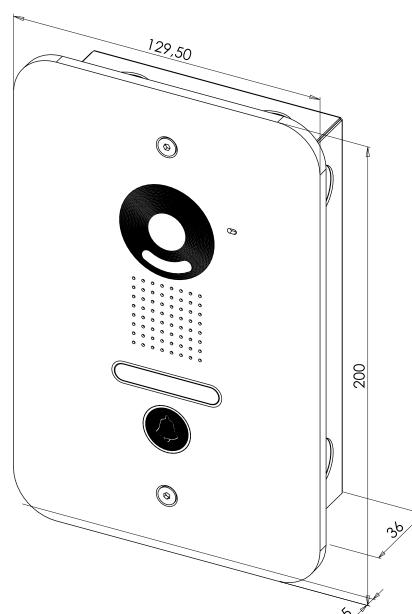

PORTIER VILLA VIDÉO

kit Care-in® - Platinas de rue

- Platine en alliage d'aluminium, anti-vandale
- LEDs pour vision nocturne intégrées
- Raccordement par bornier à vis

CARACTÉRISTIQUES PRODUITS

Références	ImA DC	°C	IP	V/A
KVSA1	max. 160 mA	-25 +65 °C	55	220V DC - 250V AC 1 A
KVSE1	max. 160 mA	-25 +65 °C	55	220V DC - 250V AC 1 A

Code article	Description articles	Poids en kg	Code douanier
KVSA1	Platine de rue couleur argent applique avec vision nocturne	0,38	85176990
KVSE1	Platine de rue couleur argent encastrée avec vision nocturne	0,44	85176990

KVSE1