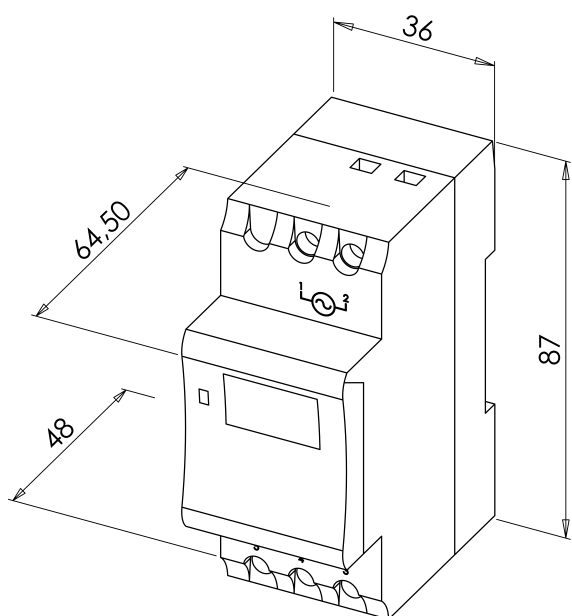

HORLOGES DIGITALES HEBDOMADAIRES

- De 17 à 44 programmes selon modèle
- Affichage de 3 à 5 lignes selon modèle
- Réserve de marche intégrée

PTS71C

PTS72C

CARACTÉRISTIQUES PRODUITS

Références	V IN	V/A	°C	IP
PTS71C	230V AC	250V AC-16A	-10 +40° C	40
PTS72C	210-255V AC	250V AC-10A	-10 +50° C	40

Montage sur rail DIN

Code article	Description articles	Poids en kg	Code douanier
PTS71C	Horloge digitale hebdomadaire 230V AC - 1 contact 17 programmes	0,16	91070000
PTS72C	Horloge digitale hebdomadaire 230V AC - 2 contacts 44 programmes	0,2	91070000