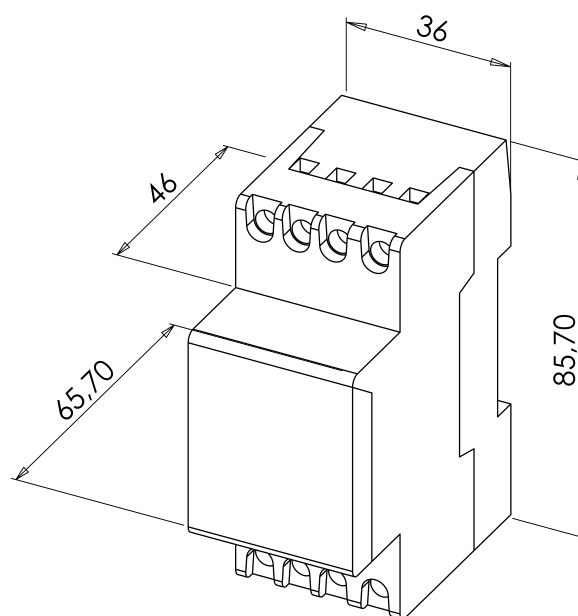

HORLOGES DIGITALES HEBDOMADAIRES

- De 17 à 44 programmes selon modèle
- Affichage de 3 à 5 lignes selon modèle
- Réserve de marche intégrée

CARACTÉRISTIQUES PRODUITS

Références	V IN	V/A	°C	IP
PTS71C	230V AC	250V AC-16A	-10 +40° C	40
PTS72C	210-255V AC	250V AC-10A	-10 +50° C	40

Montage sur rail DIN

Code article	Description articles	Poids en kg	Code douanier
PTS71C	Horloge digitale hebdomadaire 230V AC - 1 contact 17 programmes	0,16	91070000
PTS72C	Horloge digitale hebdomadaire 230V AC - 2 contacts 44 programmes	0,2	91070000

PTS72C